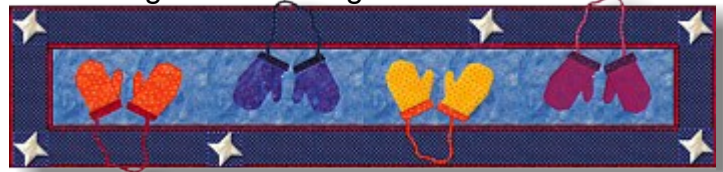

Läufer des Monats Januar: Faustlinge

Muster für Nähen auf Papier

Regina Grewe

Ostenallee 21

59174 Kamen

Www.reginagrewe.de

Info@reginagrewe.de

Achte darauf, dass Du beim Druck der PDF-Datei unter 'Seiteneinstellungen' keinerlei Anpassungen aktiviert hast. Untenstehende Linien müssen nach dem Drucken jeweils genau 2 cm lang sein.

2 cm

2 cm

Fertige Blockgröße: 30 x 15 cm plus Nahtzugaben.

Die Segmente nähen und in der angegebenen Reihenfolge lt. Abbildung zusammensetzen.

Für einen Tischläufer wie abgebildet mehrere Blöcke in unterschiedlichen Handschuhfarben nähen. In den Rand sind hier weiße Sterne eingefügt, die ein wenig an Winterhimmel und Schnee erinnern.