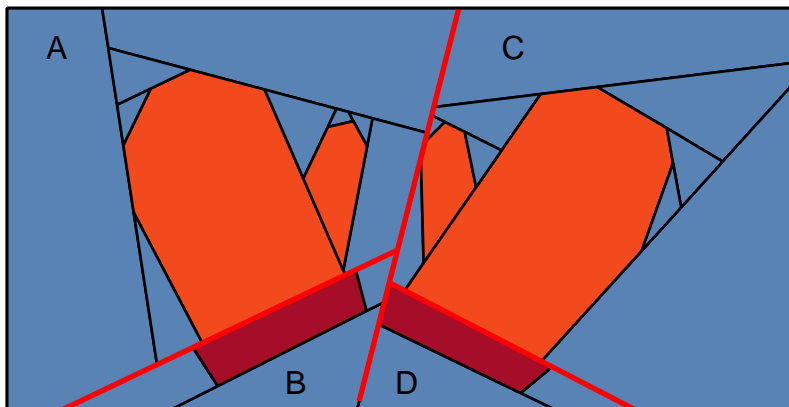

Vorderansicht